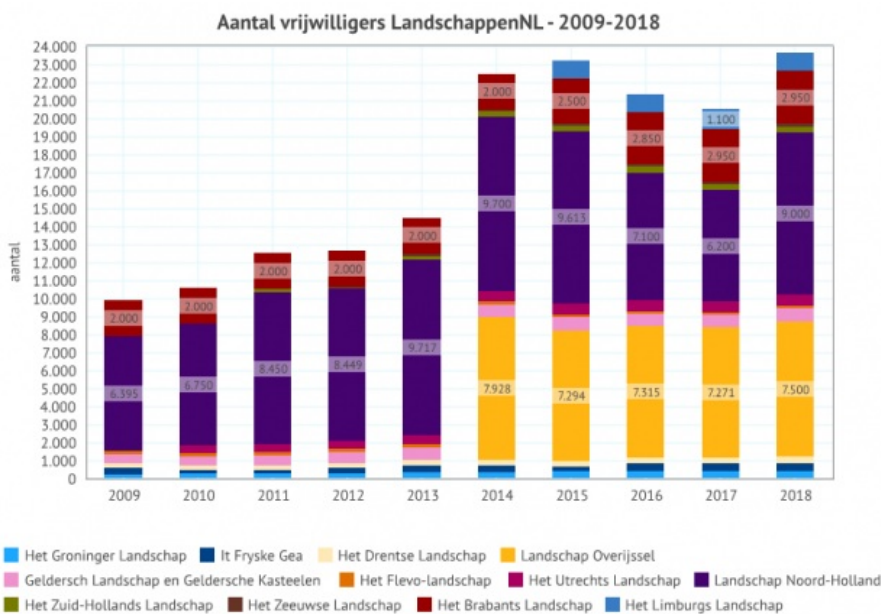

## The Heritage Monitor

Home > Indicators > Provinciale Landschappen - aantal vrijwilligers

# Provinciale Landschappen - aantal vrijwilligers

Publication date: 24 September 2019

Het totaal aantal vrijwilligers bij de 12 Landschappen nam in de periode 2009-2018 in aantal toe van 9.912 naar 23.642. Vanaf 2015 (23.223) tot en met 2017 neemt het totaal aantal vrijwilligers echter jaarlijks af, om in 2018 weer te stijgen. Bij de Landschappen onderling is het verschil in aantal vrijwilligers groot. De Landschappen Noord-Holland en Overijssel hebben veruit de meeste vrijwilligers.

Bron: LandschappenNL

Bovenstaand staafdiagram toont het aantal vrijwilligers bij de Provinciale Landschappen in de jaren 2009 tot en met 2018.