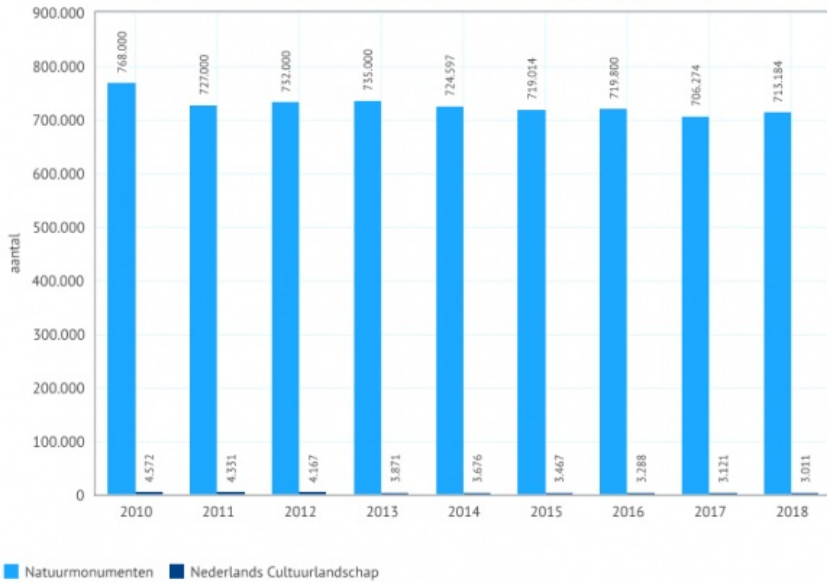

De Erfgoedmonitor

Home > Indicatoren > Erfgoedverenigingen - aantal leden

Erfgoedverenigingen - aantal leden

Publicatiedatum: 27 augustus 2019

Bij 4 van de 8 onderzochte erfgoedverenigingen nam het ledenaantal in 2018 toe. Het aantal leden van Natuurmonumenten zag ten opzichte van 2017 de grootste toename met 6.910 leden.

Bron: RCE

Collecties

Bron: RCE

In de bovenstaande grafieken zijn het aantal leden van 8 erfgoedverenigingen per erfgoeddomein weergegeven voor de jaren 2010 tot en met 2018.

Ledenaantal AWN in 2018 licht toegenomen

Het aantal leden van de Archeologische Werkgemeenschap Nederland (AWN) en de Nederlandse Jeugdbond voor Geschiedenis (NJBG) neemt bijna elk jaar af. Van 2010 tot 2013 daalde het ledenaantal van de AWN van 2.136 naar 1.860. In 2014 zag het ledental een lichte stijging naar 1.866 leden, maar daalde in 2015 weer naar 1.832 leden. Vanaf 2016 is er een weer lichte toename waarneembaar naar 1.989 leden in 2018. Bij de NJBG nemen de aantallen gestaag af, van 418 in 2011 naar 96 in 2014. De grote afname in 2014 werd hoofdzakelijk veroorzaakt door administratieve opschoning van het ledenbestand. In 2015 vond er weer een toename plaats naar 111 leden. De cijfers van 2016-2018 zijn door de NJBG niet ter beschikking gesteld. Het aantal leden van De Detector Amateur (DDA) wordt sinds 2015 bijgehouden en steeg van 1.675 leden naar 1.844 leden in 2017. In 2018 bleef het aantal leden van de DDA gelijk aan het voorgaande jaar.