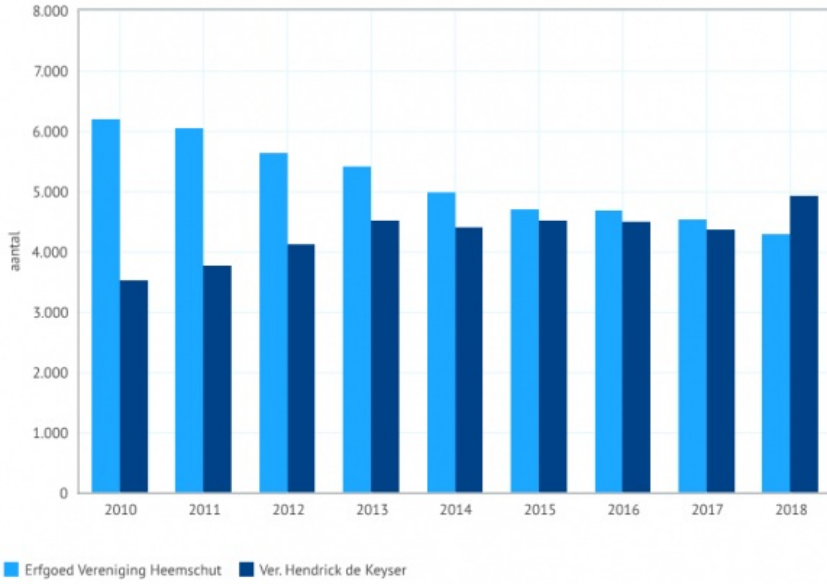

Gebouwd

Leden Heemschut en Hendrick de Keyser - 2010-2018