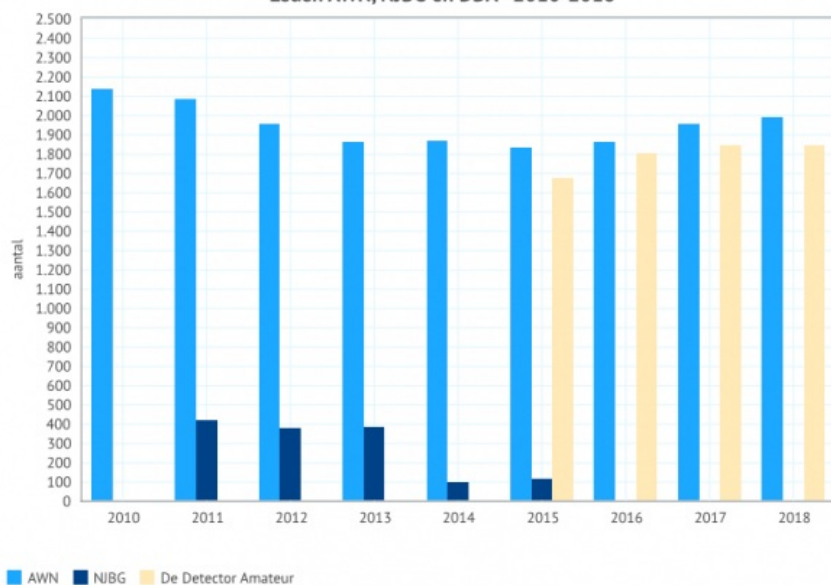

De Erfgoedmonitor

Home > Indicatoren > Erfgoedverenigingen - aantal leden

Erfgoedverenigingen - aantal leden

Publicatiedatum: 27 augustus 2019

Bij 4 van de 8 onderzochte erfgoedverenigingen nam het ledenaantal in 2018 toe. Het aantal leden van Natuurmonumenten zag ten opzichte van 2017 de grootste toename met 6.910 leden.

Archeologie

Leden AWN, NIBG en DDA - 2010-2018

Bron: RCE