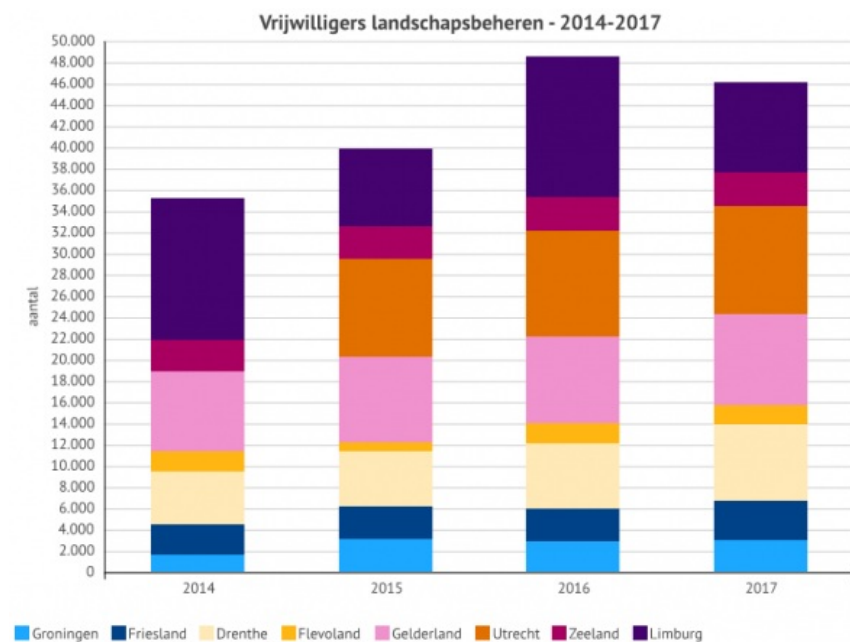

De Erfgoedmonitor

Home > Indicatoren > Landschapsbeheren - aantal vrijwilligers

Landschapsbeheren - aantal vrijwilligers

Publicatiedatum: 08 januari 2019

Het aantal vrijwilligers bij de 8 provinciale Landschapsbeheren varieert sterk. Limburg en Utrecht hadden in 2017 de meeste, respectievelijk 10.167 en 8.467, Flevoland de minste, 1.736. Het totaal aantal vrijwilligers steeg ten opzichte van 2014 (35.247) met 10.845 in 2017 naar 46.092, maar daalde ten opzichte van 2016 (48.594) met 2.502.

Bron: Jaarverslagen landschapsbeheren

Bovenstaande grafiek toont het aantal vrijwilligers van de 8 Landschapsbeheren van 2014 tot en met 2017. In de provincies Noord-Holland, Noord-Brabant en Overijssel zijn de provinciale Landschapsbeheren gefuseerd met het Provinciaal Landschap. In Zuid-Holland heeft het provinciaal Landschapsbeheer eind 2013 haar activiteiten beëindigd.

Aantal vrijwilligers daalt ten opzichte van 2016

In 2017 waren er in totaal 46.092 vrijwilligers bij de provinciale Landschapsbeheren, 2.502 minder dan het jaar daarvoor (48.594). Deze daling wordt met name veroorzaakt door het Landschapsbeheer in Limburg dat haar vrijwilligers sterk in aantal zag afnemen ten opzichte van 2016 (8.467 t.o.v. 13.312). In Flevoland en Zeeland daalde het aantal vrijwilligers in 2017 eveneens ten opzichte van 2016: van 1.870 naar 1.736 in Flevoland en van 3.155 naar 3.151 in Zeeland. Bij de overige 5 Landschapsbeheren steeg het aantal vrijwilligers in 2017 ten opzichte van 2016.