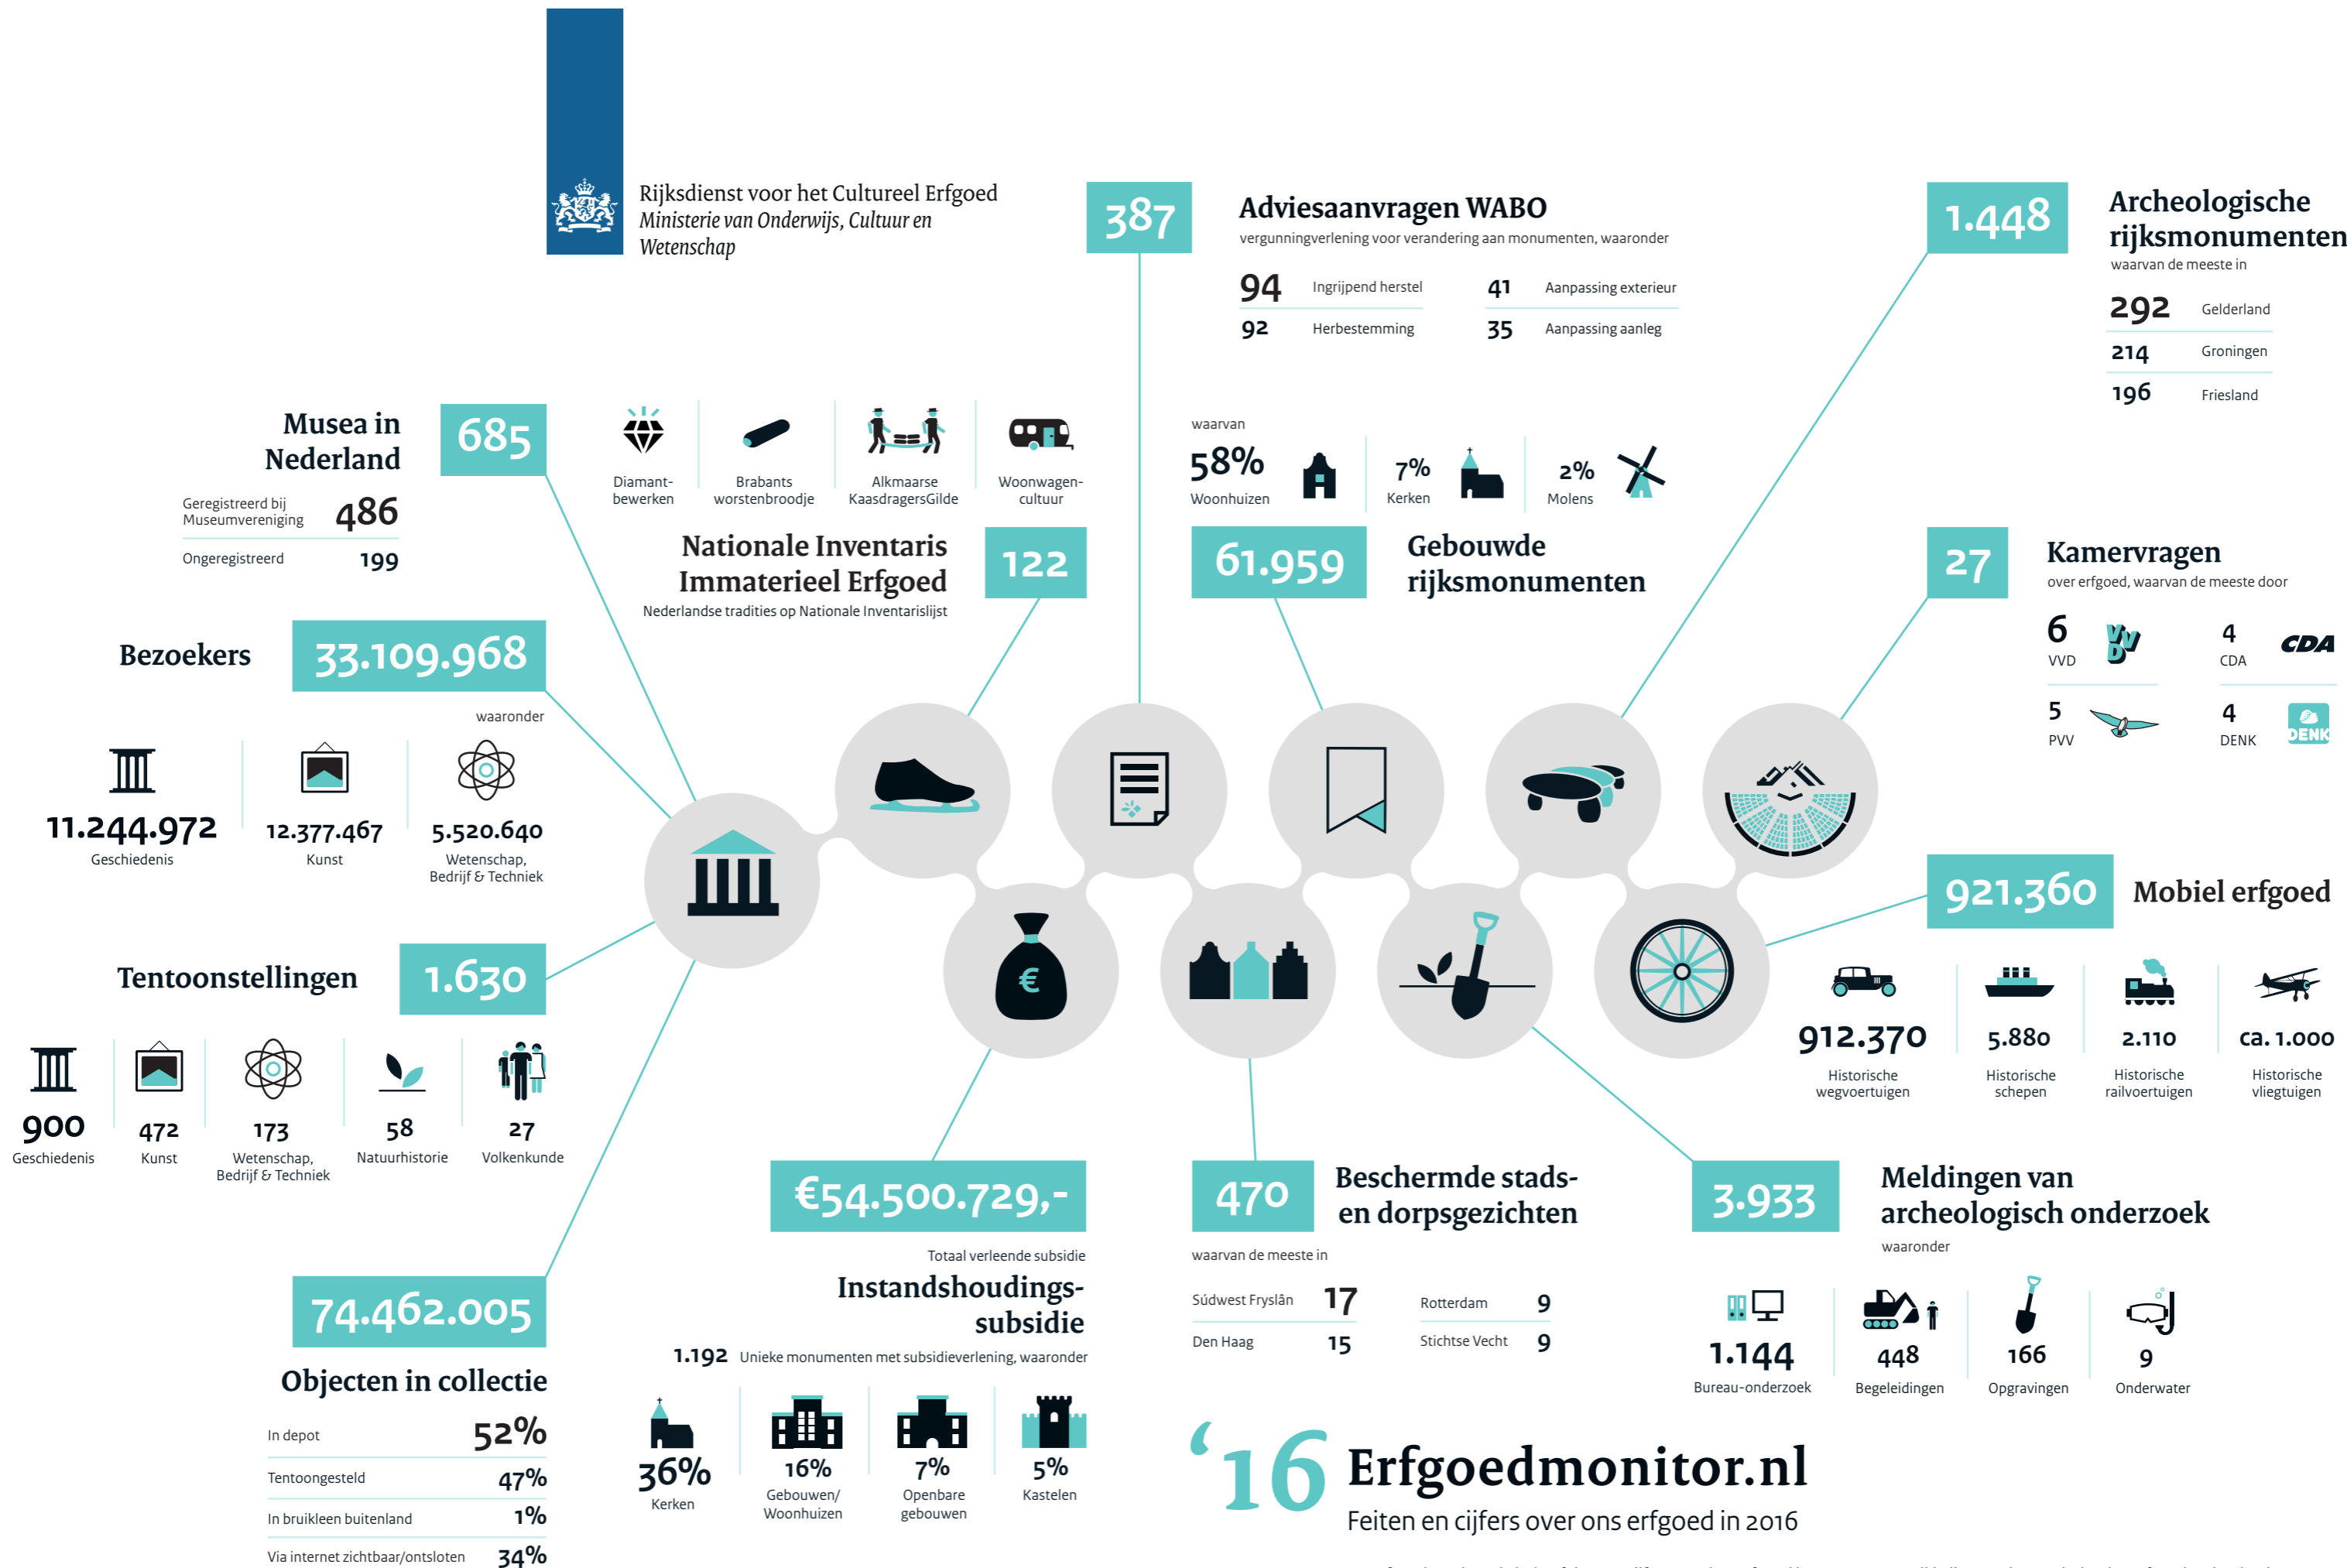

Rijksdienst voor het Cultureel Erfgoed
Ministerie van Onderwijs, Cultuur en
Wetenschap

'16 Erfgoedmonitor.nl

Feiten en cijfers over ons erfgoed in 2016

Op Erfgoedmonitor.nl vindt u feiten en cijfers over het erfgoed in Nederland. De Rijksdienst voor het Cultureel Erfgoed verzamelt data over monumenten, archeologie, cultuurlandschap, musea en collecties. Deze monitor biedt een landelijk overzicht van de staat

en ontwikkeling van het Nederlandse erfgoed. In het begin van het nieuwe jaar kijken we terug en zetten we een aantal erfgoedfeiten in de schijnwerpers. Op Erfgoedmonitor.nl vindt u meer informatie over deze en andere onderwerpen.